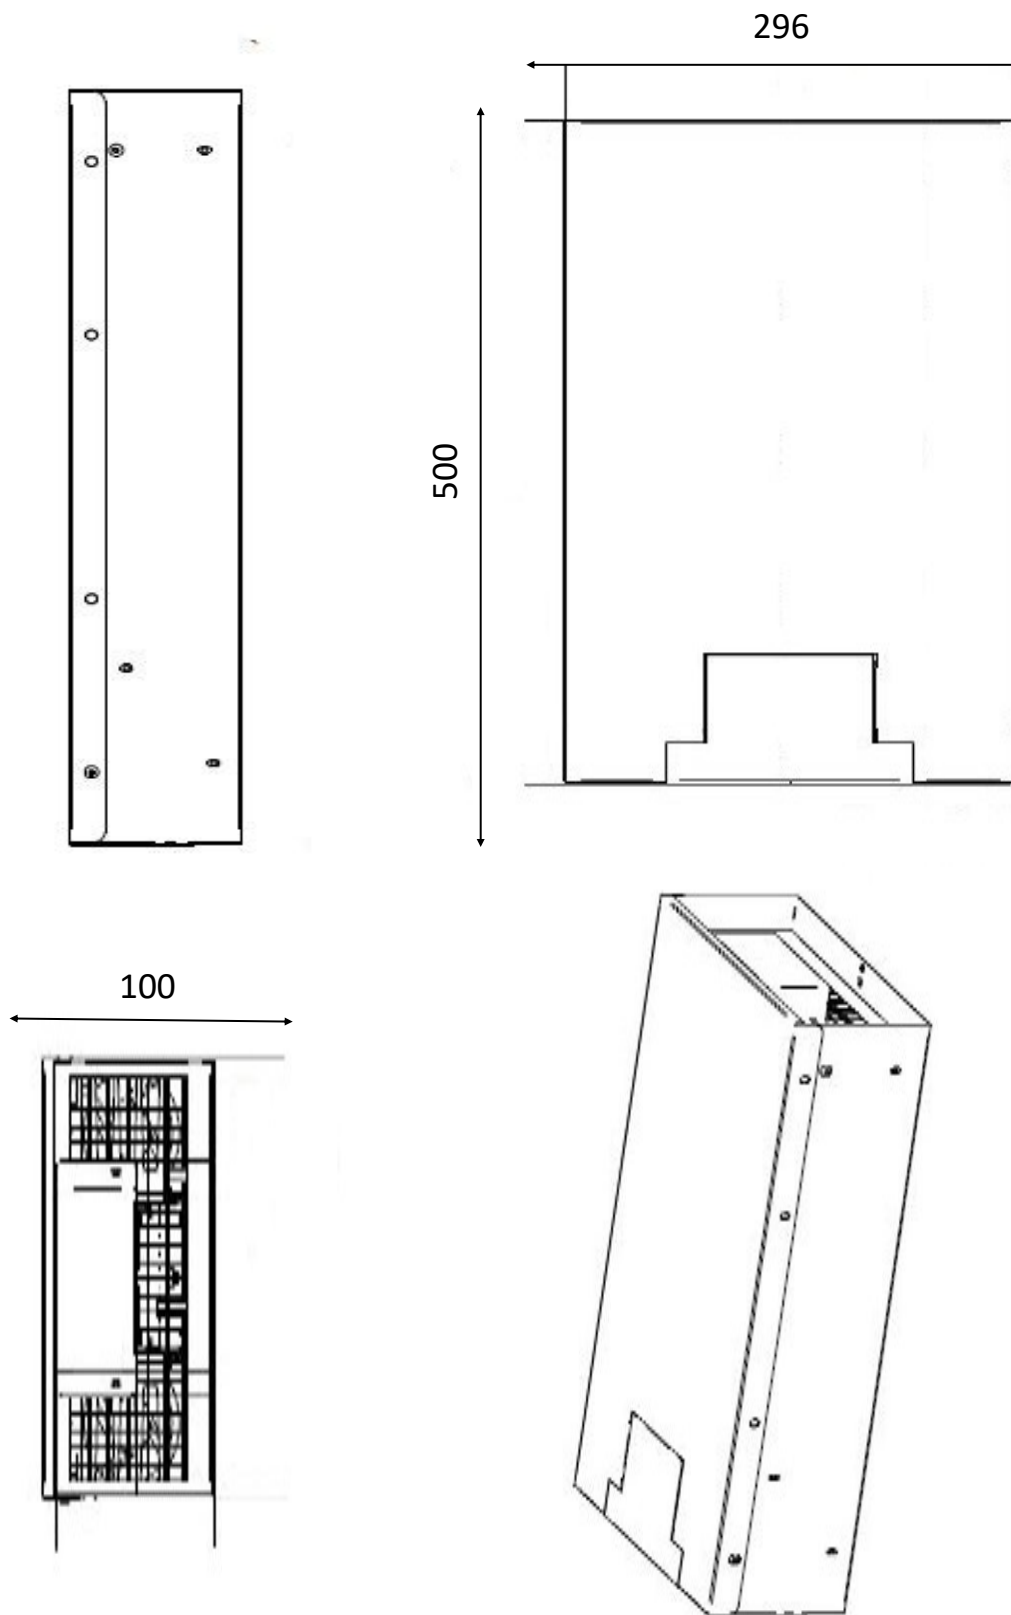

Dimensions générateur x4

ADVENTYS
Route de Pagny - 21250 Seurre - France
www.adventys.com
contact@adventys.com
T: 03.80.20.46.15

Note importante
Adventys se réserve le droit de modifier les caractéristiques sans préavis.