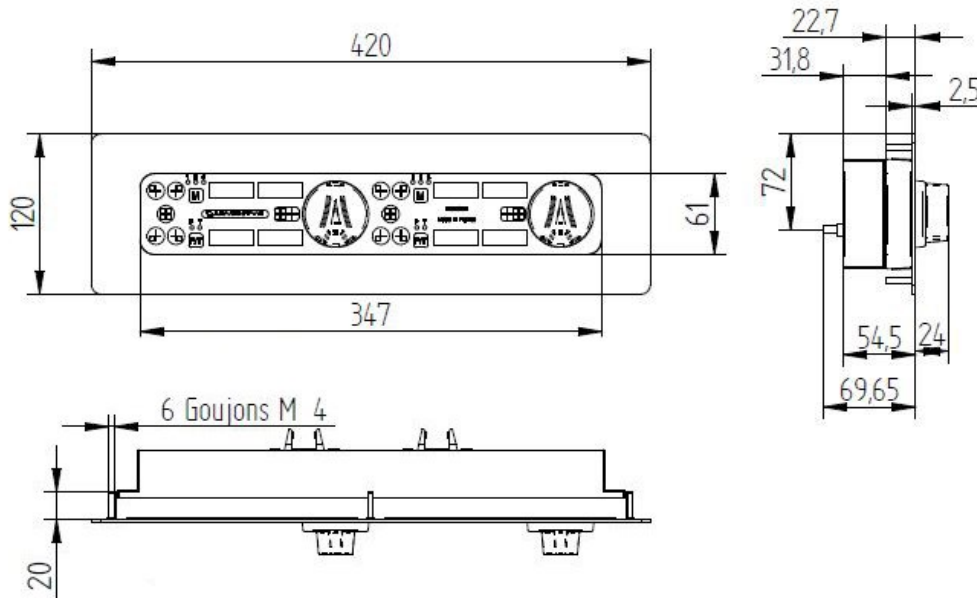

CARACTERISTIQUES TECHNIQUES

Matériaux	Carter inox et verre vitrocéramique.
Dimensions	690x690
Puissance	16000W - 16x1000W
Commandes	Touches sensibles
Ampérage	24A
Fonctions	Afficheur 4 digits et codeur incrémental. Réglable en puissance (watts) ou en température (°C). 220 niveaux de réglages en température : de 30 à 250°C. 3 mémorisations de la zone de chauffe possible. Longueur câbles commandes : 1,5m (câbles sur-mesure en option).
Alimentation	Fonctionne entre 250 et 490V / 40 et 70Hz. Générateur pilotable par optimiseur d'énergie TERA WATT. Longueur câbles générateur : 1,5m (câbles sur-mesure en option). Compatible avec optimiseur d'énergie TERA WATT et SICOTRONIC.
Diamètre casserole	Minimum 6 cm
Normes	Conforme aux normes européennes en matière de sécurité des appareils électriques, CEM, Rohs et SGS.
Détails & Options	Générateur pilotable par optimiseur d'énergie TERA WATT. Longueur câbles générateur : 1,5m (câbles sur-mesure en option). Compatible avec optimiseur d'énergie TERA WATT et SICOTRONIC.

2x Dimensions encastrement commandes 390 x 88 mm + 6 trous R7mm

ADVENTYS

Route de Pagny - 21250 Seurre - France

www.adventys.com

contact@adventys.com

T: 03.80.20.46.15

Note importante

Adventys se réserve le droit de modifier les caractéristiques sans préavis.