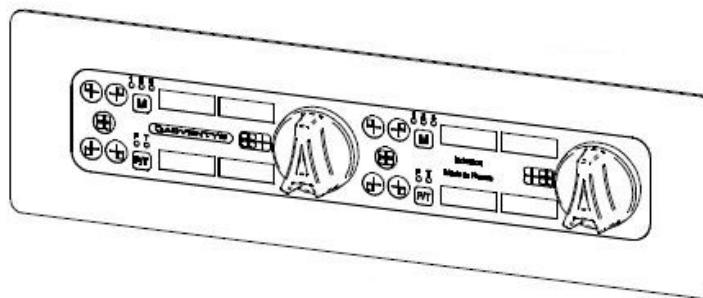

Dimensions commandes x2

2x Dimensions encastrement commandes 390 x 88 mm + 6 trous R7mm

ADVENTYS

Route de Pagny - 21250 Seurre - France

www.adventys.com

contact@adventys.com

T: 03.80.20.46.15

Note importante

Adventys se réserve le droit de modifier les caractéristiques sans préavis.