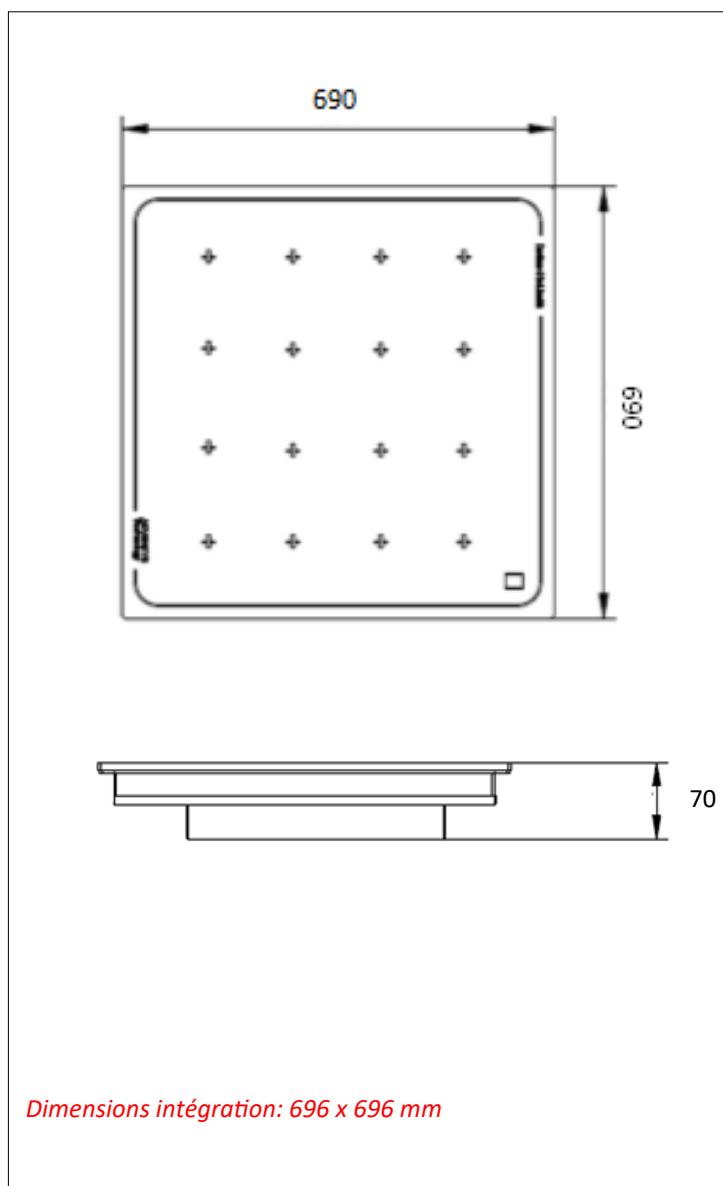

CARACTERISTIQUES TECHNIQUES

Matériaux	Carter inox et verre vitrocéramique.
Dimensions	690x690
Puissance	16000W - 16x1000W
Commandes	Touches sensibles
Ampérage	24A
Fonctions	Afficheur 4 digits et codeur incrémental. Réglable en puissance (watts) ou en température (°C). 220 niveaux de réglages en température : de 30 à 250°C. 3 mémorisations de la zone de chauffe possible. Longueur câbles commandes : 1,5m (câbles sur-mesure en option).
Alimentation	Fonctionne entre 250 et 490V / 40 et 70Hz. Générateur pilotable par optimiseur d'énergie TERA WATT. Longueur câbles générateur : 1,5m (câbles sur-mesure en option). Compatible avec optimiseur d'énergie TERA WATT et SICOTRONIC.
Diamètre casserole	Minimum 6 cm
Normes	Conforme aux normes européennes en matière de sécurité des appareils électriques, CEM, Rohs et SGS.
Détails & Options	Générateur pilotable par optimiseur d'énergie TERA WATT. Longueur câbles générateur : 1,5m (câbles sur-mesure en option). Compatible avec optimiseur d'énergie TERA WATT et SICOTRONIC.

2x Dimensions encastrement commandes 390 x 88 mm + 6 trous R7mm

ADVENTYS

Route de Pagny - 21250 Seurre - France

www.adventys.com

contact@adventys.com

T: 03.80.20.46.15

Note importante

Adventys se réserve le droit de modifier les caractéristiques sans préavis.