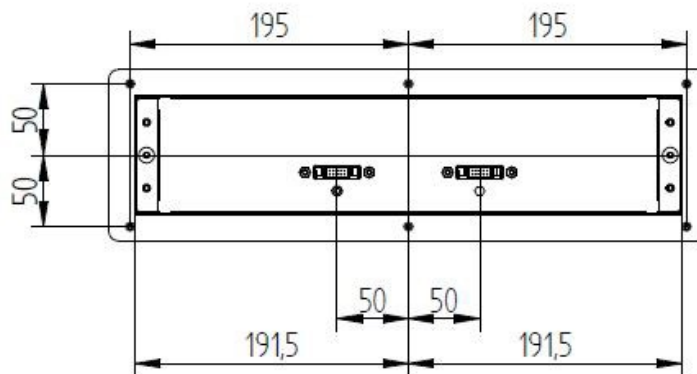

CARACTERISTIQUES TECHNIQUES

Matériaux	Carter inox et verre vitrocéramique.
Dimensions	690x690
Puissance	16000W - 16x1000W
Commandes	Touches sensibles
Ampérage	24A
Fonctions	Afficheur 4 digits et codeur incrémental. Réglable en puissance (watts) ou en température (°C). 220 niveaux de réglages en température : de 30 à 250°C. 3 mémorisations de la zone de chauffe possible. Longueur câbles commandes : 1,5m (câbles sur-mesure en option).
Alimentation	Fonctionne entre 250 et 490V / 40 et 70Hz. Générateur pilotable par optimiseur d'énergie TERA WATT. Longueur câbles générateur : 1,5m (câbles sur-mesure en option). Compatible avec optimiseur d'énergie TERA WATT et SICOTRONIC.
Diamètre casserole	Minimum 6 cm
Normes	Conforme aux normes européennes en matière de sécurité des appareils électriques, CEM, Rohs et SGS.
Détails & Options	Générateur pilotable par optimiseur d'énergie TERA WATT. Longueur câbles générateur : 1,5m (câbles sur-mesure en option). Compatible avec optimiseur d'énergie TERA WATT et SICOTRONIC.

2x Dimensions encastrement commandes 390 x 88 mm + 6 trous R7mm

ADVENTYS

Route de Pagny - 21250 Seurre - France

www.adventys.com

contact@adventys.com

T: 03.80.20.46.15

Note importante

Adventys se réserve le droit de modifier les caractéristiques sans préavis.